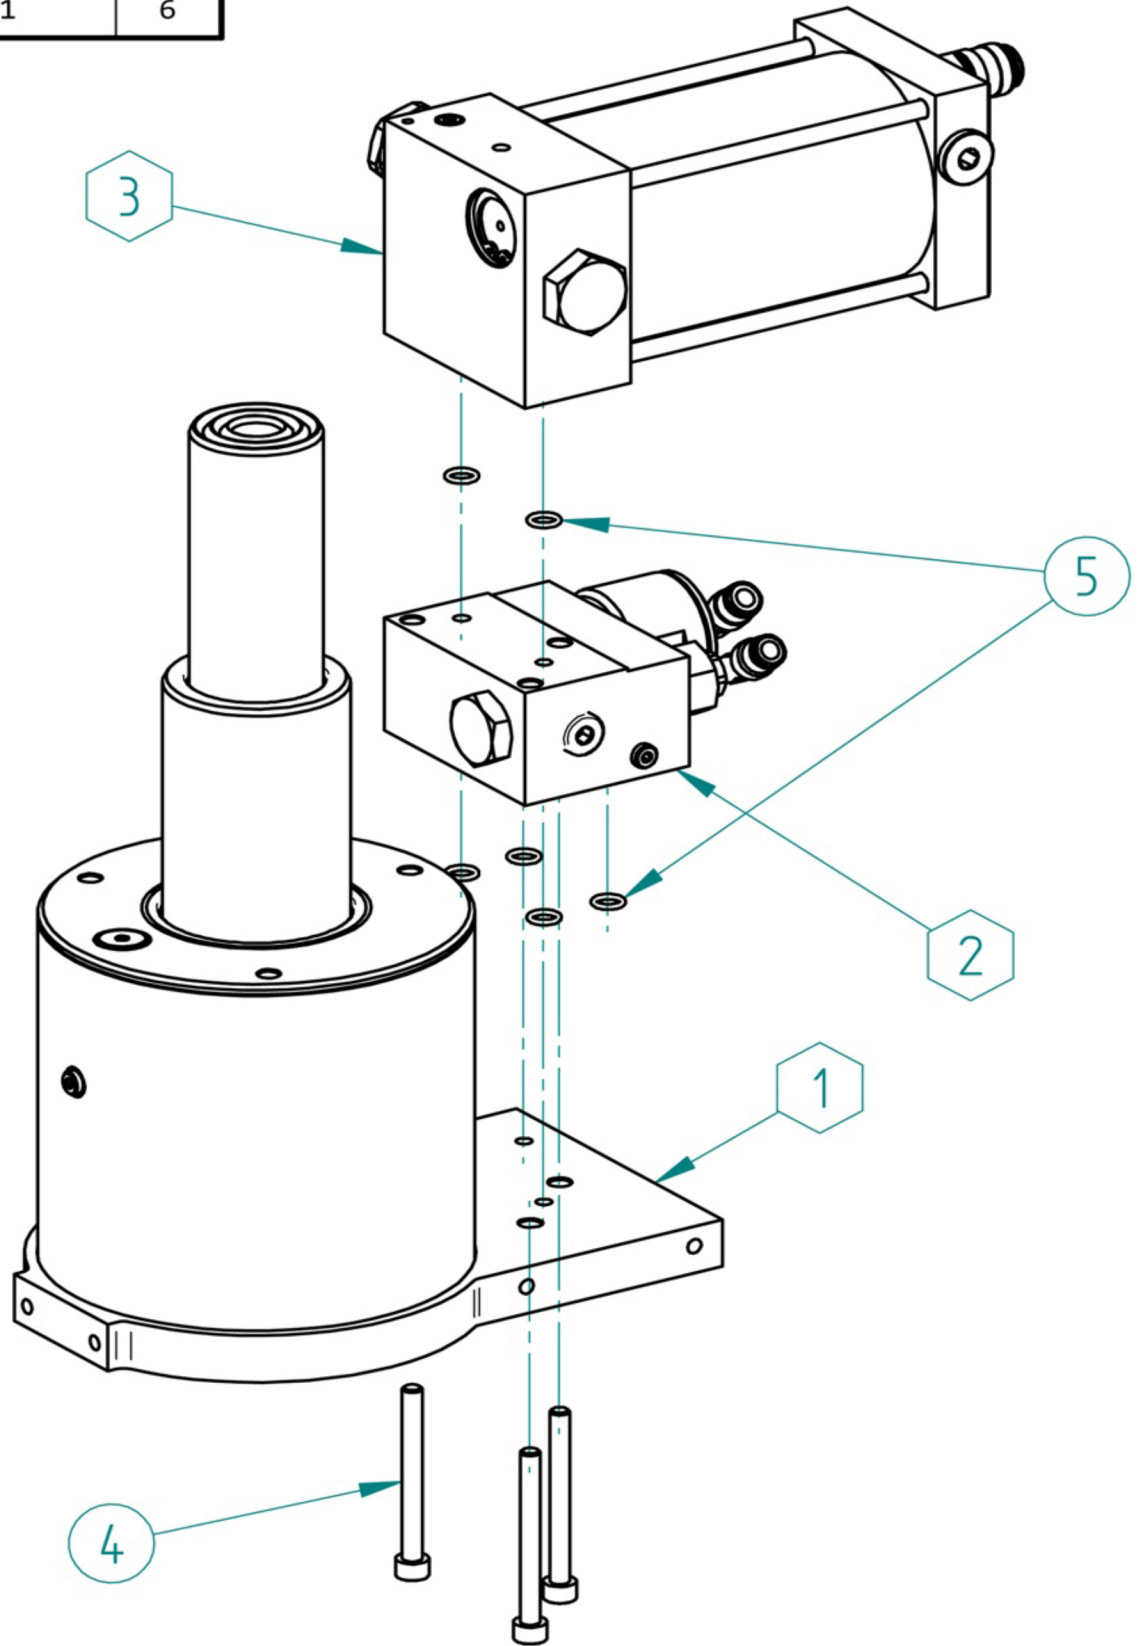

Equipment Supply Company

Parts Breakdown

YAK 22/11 Ton Jack

ESCO #92001

Model #92001 - Parts Breakdown

Pos.	Spare code	Q.ty
1	A00589	1
2	A00504	1
3	A01887	1
4	A03478	10
5	A02181	1
6	A00469	1
7	A02376	1
8	A02453	2

Model #92001

Pos.	Spare_code	Q.ty
1	A00388	1
2	A00332	1
3	A00423	1
4	A03454	3
5	A00991	6

MODEL #92001

Pos.	Spare_code	Q. ty
1	A01149	1
2	A01591	1
3	A01585	1
4	A01263	1
5	A02524	1
6	A02024	1
7	A03291	1
8	A03293	1
9	A00316	1
10	A02912	1
11	A03422	1
12	A02822	1
13	A00323	2
14	A00088	1
15	A00649	1