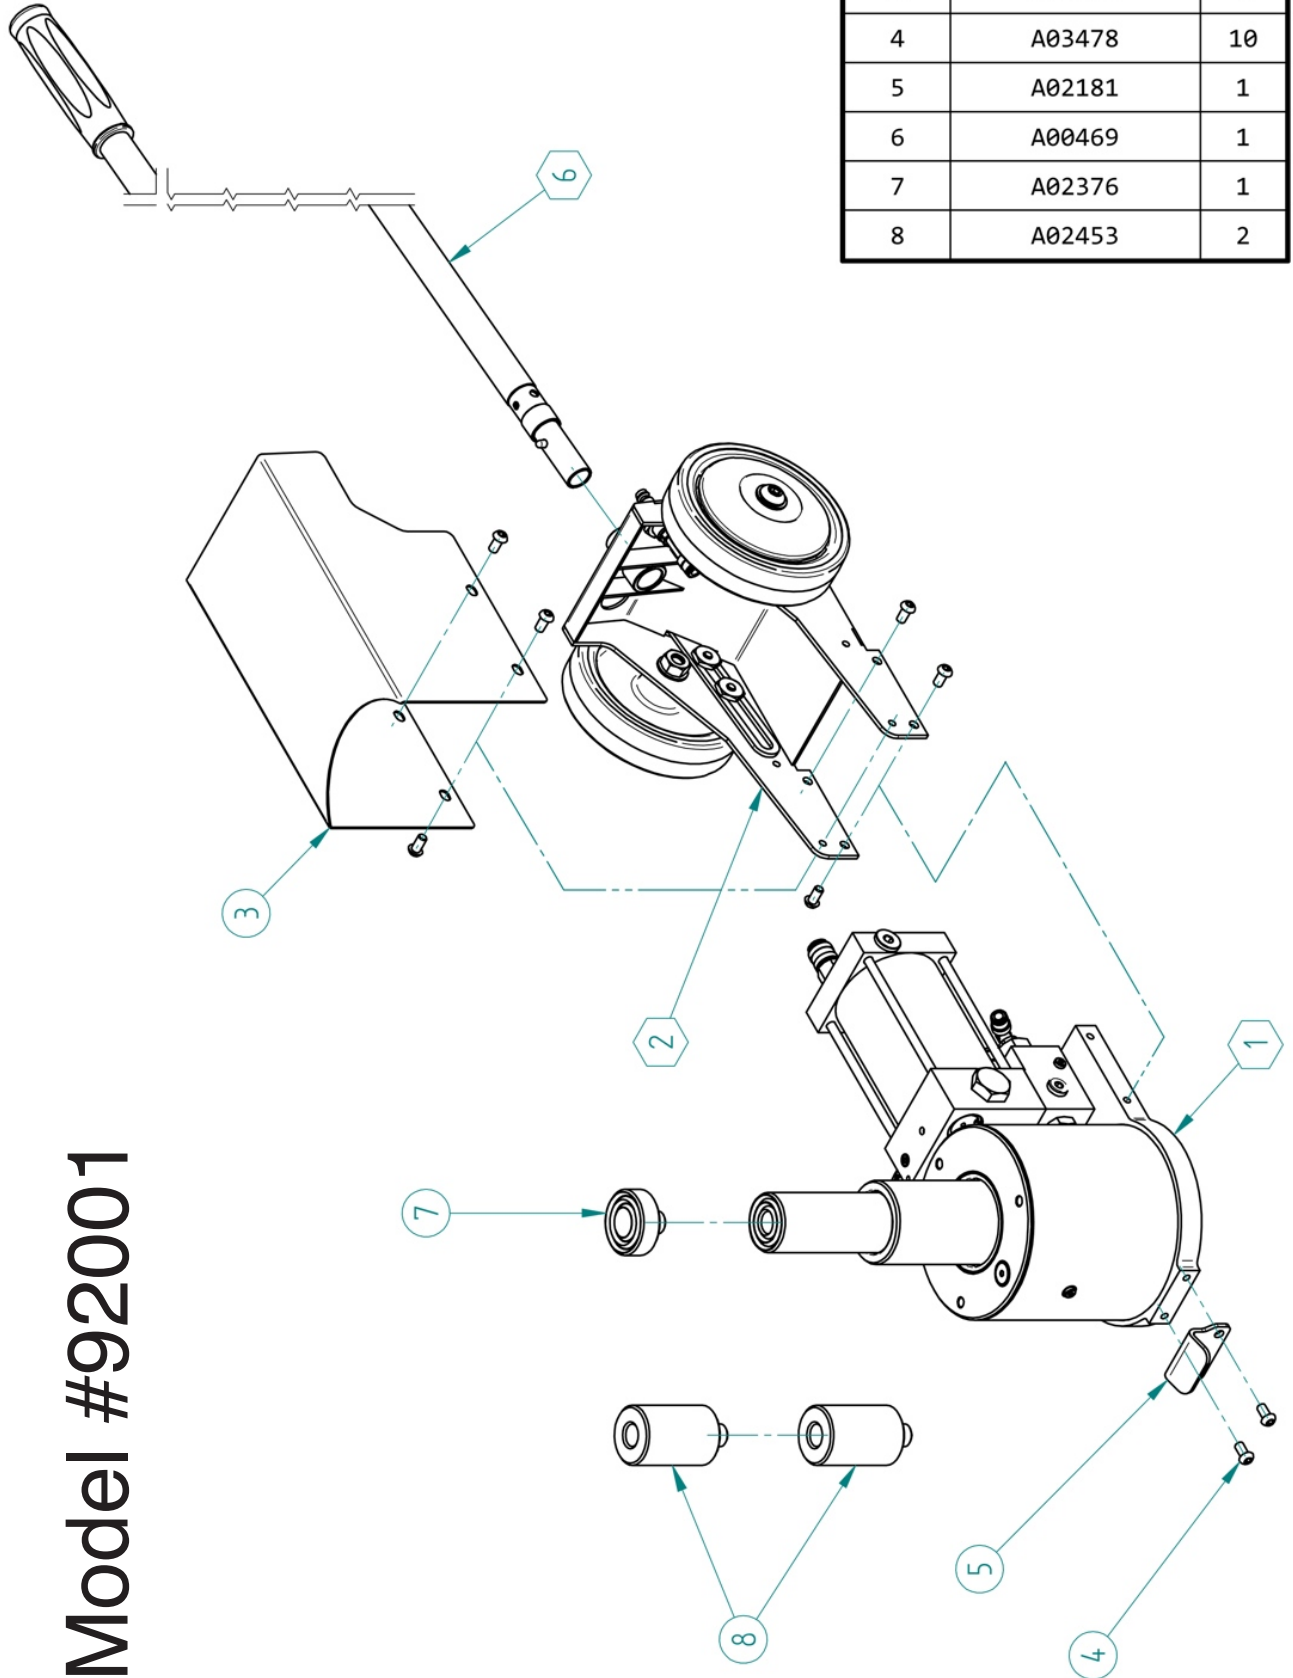

Equipment Supply Company

Parts Breakdown

YAK 22/11 Ton Jack

ESCO #92001

Model #92001 - Parts Breakdown

Pos.	Spare code	Q.ty
1	A00589	1
2	A00504	1
3	A01887	1
4	A03478	10
5	A02181	1
6	A00469	1
7	A02376	1
8	A02453	2

Model #92001

Pos.	Spare_code	Q.ty
1	A00388	1
2	A00332	1
3	A00423	1
4	A03454	3
5	A00991	6

MODEL #92001

Pos.	Spare_code	Q. ty
1	A01149	1
2	A01591	1
3	A01585	1
4	A01263	1
5	A02524	1
6	A02024	1
7	A03291	1
8	A03293	1
9	A00316	1
10	A02912	1
11	A03422	1
12	A02822	1
13	A00323	2
14	A00088	1
15	A00649	1