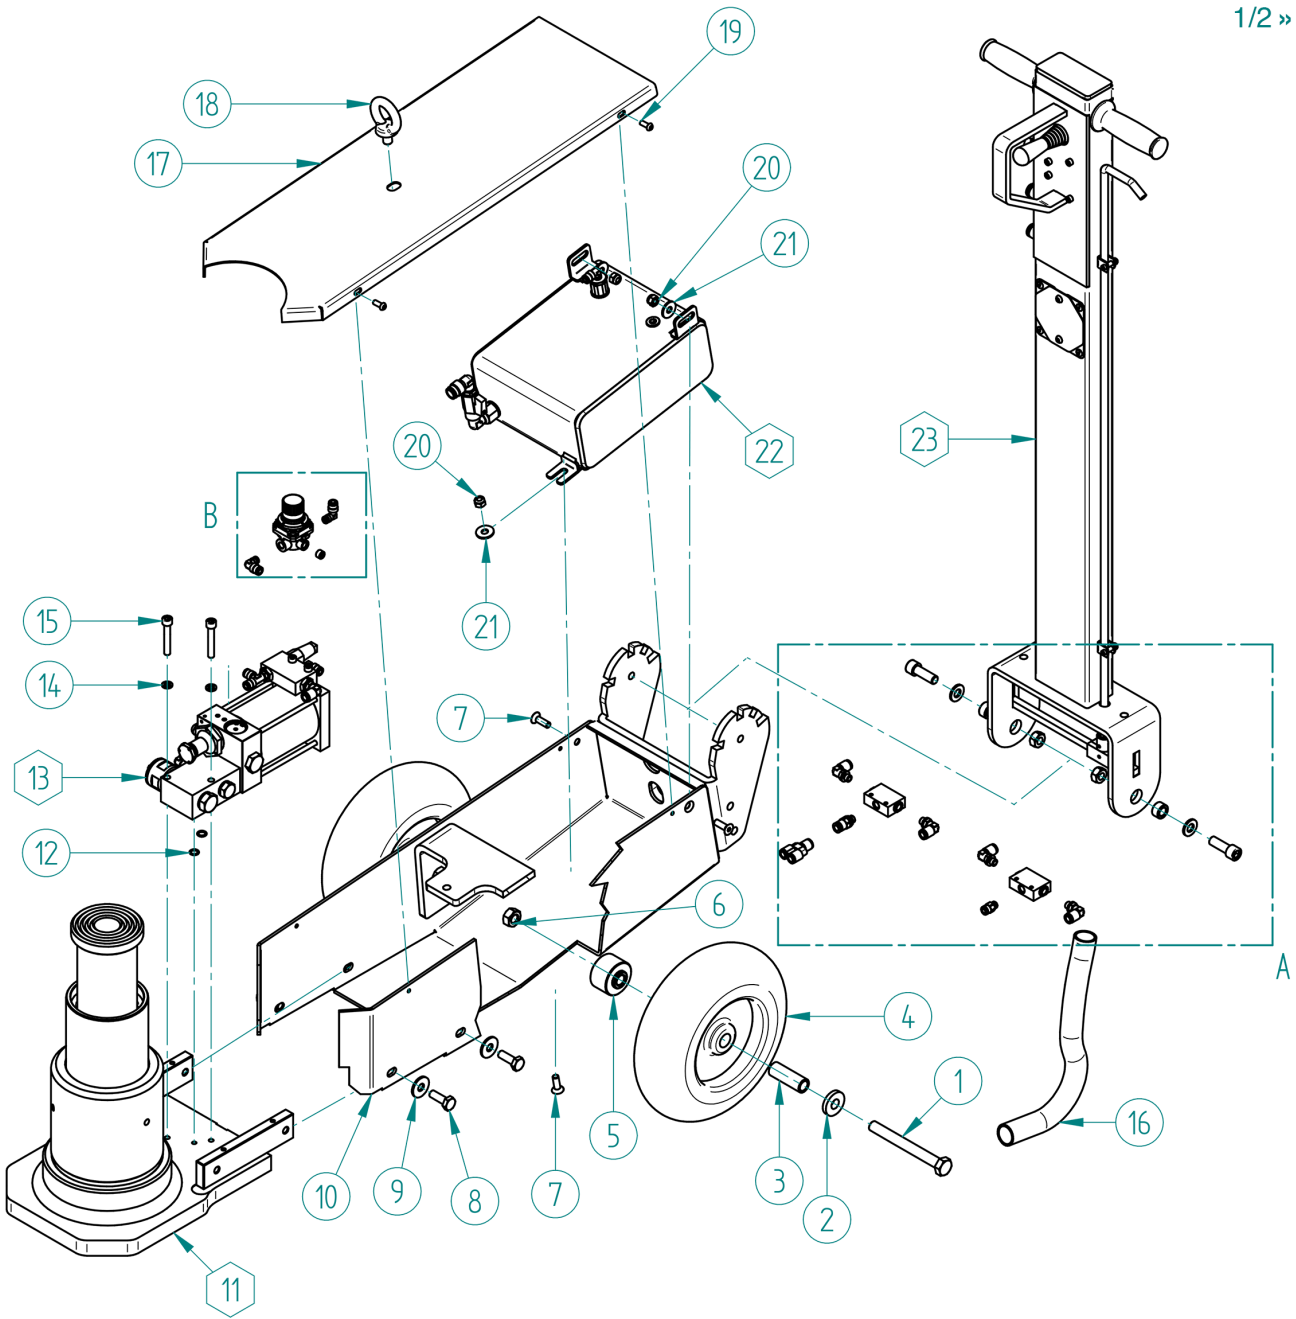

Equipment Supply Company

Parts Breakdown

MAMMUT 20/60 Ton Jack

ESCO #91001

Model #91001

DETTAGLIO A

DETTAGLIO B

Pos.	Spare Code	Q.ty	Pos.	Spare Code	Q.ty
1	A03467	2	20	A00288	3
2	A02277	2	21	A03722	3
3	A02190	2	22	A00484	1
4	A02888	2	23	A00460	1
5	01966	2	24	A02819	1
6	A00280	2	25	A02802	1
7	A04619	3	26	A03523	2
8	A03488	4	27	A02804	4
9	A03756	4	28	A02792	1
10	A02652	1	29	A00279	2
11	A00356	1	30	A01809	2
12	A00997	2	31	A02837	2
13	A00535	1	32	A03449	2
14	A02850	2	33	A00323	1
15	A03438	2	34	A02790	2
17	A01834	1	35	A03520	1
18	A00160	1	36	A05618	1
19	A03479	4			

Model #91001

Pos.	Spare_code	Q. ty
1	A01127	1
2	A03443	4
3	A00323	1
4	A01689	2
5	A01467	1
6	A01471	1
7	A01327	1
8	A02912	1
9	A00317	1
10	A01177	1
11	A01058	1
12	A03303	1
13	A02855	1
14	A01056	1
15	A01029	1
16	A03375	1
17	A01081	1
18	A02858	1
19	A01075	1
20	A03307	1
21	A01074	1

MODEL #91001

Pos.	Spare Code	Q.ty	Pos.	Spare Code	Q.ty
1	A00326	1	17	A03453	2
2	A00508	1	18	A02121	1
3	A00323	3	19	A01655	1
4	A02807	1	20	A00999	1
5	A01283	1	21	A03322	1
6	A00212	1	22	A00992	1
7	A02911	2	23	A00806	1
8	A03596	2	24	A00882	1
9	A00082	1	25	A00431	1
10	A00991	2	26	A01158	1
11	A02914	1	27	A01627	1
12	A00802	1	28	A03432	4
13	A00804	1	29	A02804	1
14	A02915	1	30	A00400	1
15	A01010	2	31	A03426	2
16	A02626	1	32	A02813	1

MODEL #91001

Pos.	Spare Code	Qty
1	A04715	1
2	A03420	4
3	A00848	1
4	A02741	1
5	A00199	2
6	A02211	1
7	A03517	1
8	A03290	2
9	A00172	2
10	A00189	1
11	A02906	4
12	A03484	2
13	A01734	1
14	A00805	1
15	A02899	2
16	A02561	1
17	A01677	1
18	A02842	1
19	A02146	1
20	A01960	2
21	A00285	2
22	A02762	2
23	A02818	4
24	A04717	1
25	A03415	4
26	A04731	1