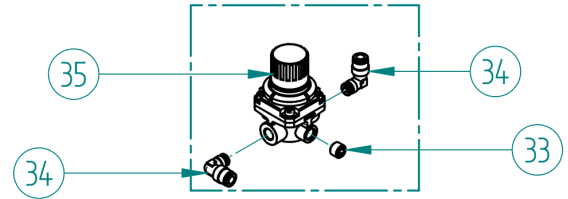

Equipment Supply Company

Parts Breakdown

MAMMUT 20/60 Ton Jack

ESCO #91001

Model #91001

DETTAGLIO A

DETTAGLIO B

Pos.	Spare Code	Q.ty	Pos.	Spare Code	Q.ty
1	A03467	2	20	A00288	3
2	A02277	2	21	A03722	3
3	A02190	2	22	A00484	1
4	A02888	2	23	A00460	1
5	01966	2	24	A02819	1
6	A00280	2	25	A02802	1
7	A04619	3	26	A03523	2
8	A03488	4	27	A02804	4
9	A03756	4	28	A02792	1
10	A02652	1	29	A00279	2
11	A00356	1	30	A01809	2
12	A00997	2	31	A02837	2
13	A00535	1	32	A03449	2
14	A02850	2	33	A00323	1
15	A03438	2	34	A02790	2
17	A01834	1	35	A03520	1
18	A00160	1	36	A05618	1
19	A03479	4			