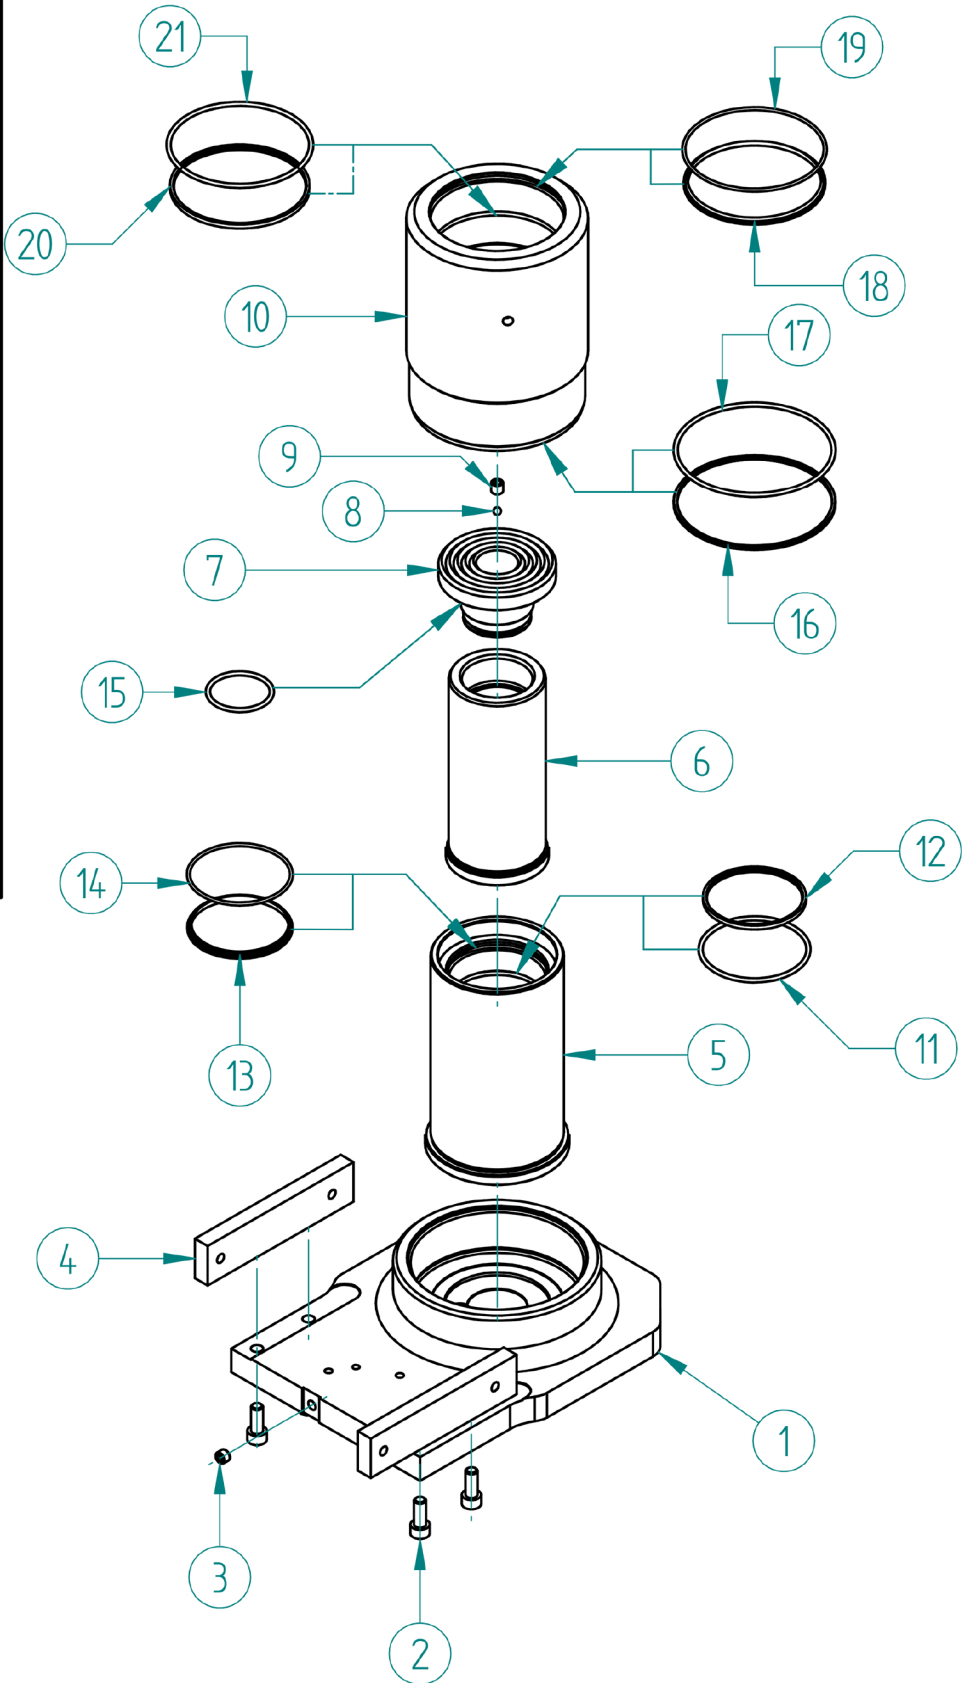

Equipment Supply Company

Parts Breakdown

MAMMUT 20/60 Ton Jack

ESCO #91001

Model #91001

DETTAGLIO A

DETTAGLIO B

Pos.	Spare Code	Q.ty	Pos.	Spare Code	Q.ty
1	A03467	2	20	A00288	3
2	A02277	2	21	A03722	3
3	A02190	2	22	A00484	1
4	A02888	2	23	A00460	1
5	01966	2	24	A02819	1
6	A00280	2	25	A02802	1
7	A04619	3	26	A03523	2
8	A03488	4	27	A02804	4
9	A03756	4	28	A02792	1
10	A02652	1	29	A00279	2
11	A00356	1	30	A01809	2
12	A00997	2	31	A02837	2
13	A00535	1	32	A03449	2
14	A02850	2	33	A00323	1
15	A03438	2	34	A02790	2
17	A01834	1	35	A03520	1
18	A00160	1	36	A05618	1
19	A03479	4			

Model #91001

Pos.	Spare_code	Q. ty
1	A01127	1
2	A03443	4
3	A00323	1
4	A01689	2
5	A01467	1
6	A01471	1
7	A01327	1
8	A02912	1
9	A00317	1
10	A01177	1
11	A01058	1
12	A03303	1
13	A02855	1
14	A01056	1
15	A01029	1
16	A03375	1
17	A01081	1
18	A02858	1
19	A01075	1
20	A03307	1
21	A01074	1

MODEL #91001

Pos.	Spare Code	Q.ty	Pos.	Spare Code	Q.ty
1	A00326	1	17	A03453	2
2	A00508	1	18	A02121	1
3	A00323	3	19	A01655	1
4	A02807	1	20	A00999	1
5	A01283	1	21	A03322	1
6	A00212	1	22	A00992	1
7	A02911	2	23	A00806	1
8	A03596	2	24	A00882	1
9	A00082	1	25	A00431	1
10	A00991	2	26	A01158	1
11	A02914	1	27	A01627	1
12	A00802	1	28	A03432	4
13	A00804	1	29	A02804	1
14	A02915	1	30	A00400	1
15	A01010	2	31	A03426	2
16	A02626	1	32	A02813	1

MODEL #91001

Pos.	Spare Code	Qty
1	A04715	1
2	A03420	4
3	A00848	1
4	A02741	1
5	A00199	2
6	A02211	1
7	A03517	1
8	A03290	2
9	A00172	2
10	A00189	1
11	A02906	4
12	A03484	2
13	A01734	1
14	A00805	1
15	A02899	2
16	A02561	1
17	A01677	1
18	A02842	1
19	A02146	1
20	A01960	2
21	A00285	2
22	A02762	2
23	A02818	4
24	A04717	1
25	A03415	4
26	A04731	1