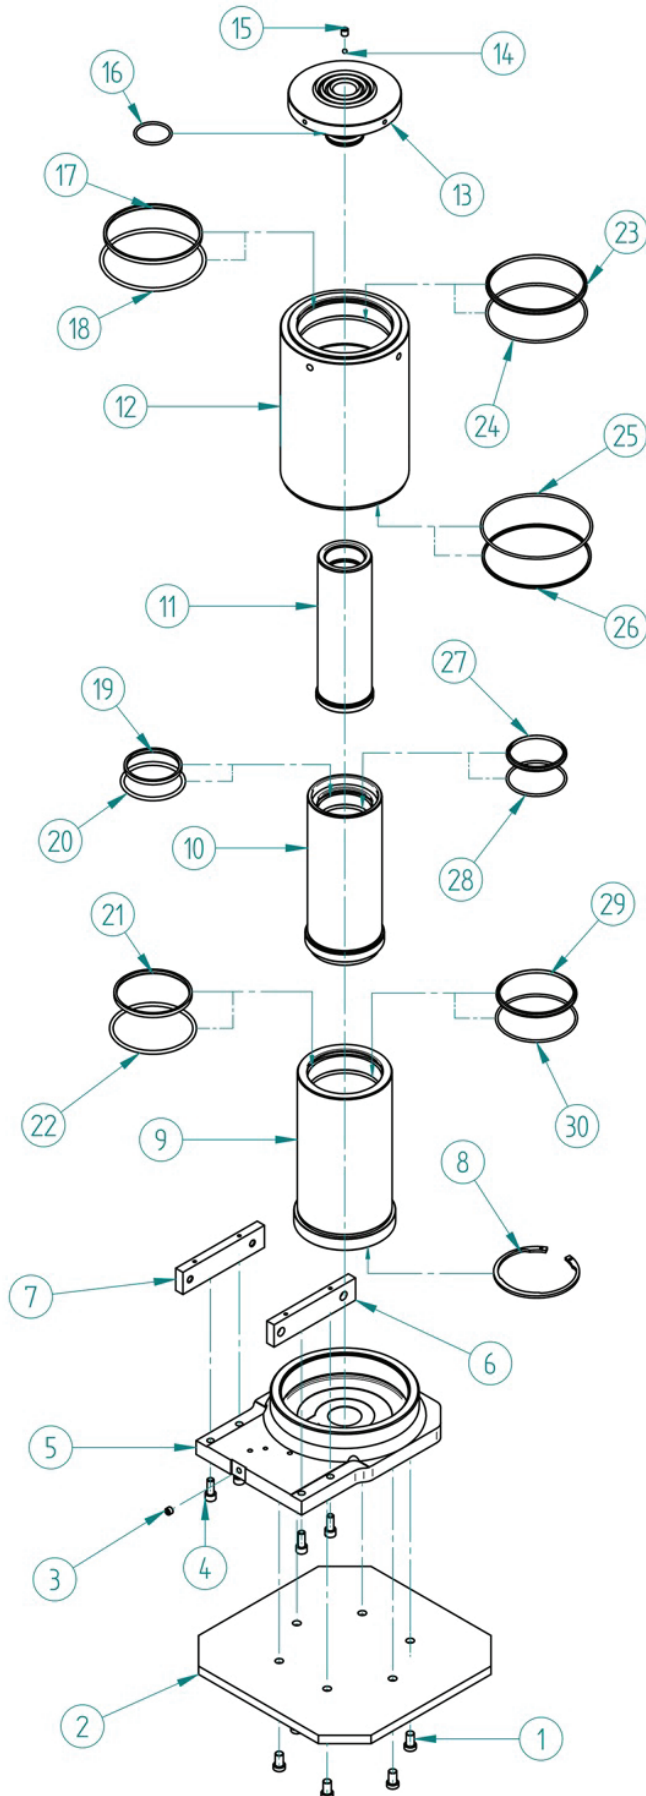

Equipment Supply Company

Parts Breakdown

MAMMUT 25/50/80 Ton Jack

ESCO #91000

Model #91000

Model #91000 - Parts Breakdown

2/2

Pos.	Spare code	Q.ty	Pos.	Spare code	Q.ty
1	A00379	1	18	A02885	2
2	A00997	2	19	A02267	2
3	A00534	1	20	A00280	2
4	A02850	2	21	A03488	4
5	A03438	2	22	A03756	4
6	A02813	1	23	A02639	1
7	A01886	1	24	A02790	1
8	A02901	6	25	A00323	1
9	A00160	1	26	A02792	2
10	A03722	3	27	A03520	1
11	A00288	3	28	A02819	1
12	A00483	1	29	A02802	1
13	A00460	1	30	A02804	4
14	A00279	2	31	A03449	2
15	A03497	3	32	A01809	2
16	A03469	2	33	A02837	2
17	A02845	2	34	A03523	2

Model #91000 - Parts Breakdown

Pos.	Spare Code	Q.ty
1	A03491	6
2	A02347	1
3	A00323	1
4	A03443	4
5	A01146	1
6	A01701	1
7	A01700	1
8	A00085	1
9	A01578	1
10	A01488	1
11	A01492	1
12	A01259	1
13	A01343	1
14	A02912	1
15	A00317	1
16	A01029	1
17	A03317	1
18	A01088	1
19	A03314	1
20	A01057	1
21	A03316	1
22	A01076	1
23	A02874	1
24	A01086	1
25	A01091	1
26	A03371	1
27	A02868	1
28	A01055	1
29	A02872	1
30	A01074	1

Model #91000 - Parts Breakdown

Pos.	Spare code	Q. ty
1	A01270	1
2	A00508	1
3	A00326	1
4	A02247	1
5	A02626	1
6	A01752	1
7	A00806	1
8	A00880	1
9	A00431	1
10	A01158	1
11	A01627	1
12	A00400	1
13	A01653	1
14	A02116	1
15	A00082	1
16	A00212	1
17	A03596	2
18	A02911	2
19	A02807	1
20	A00991	2
21	A00323	3
22	A02914	1
23	A00802	1
24	A02915	1
25	A01010	2
26	A00804	1
27	A03453	2
28	A03432	4
29	A02790	1
30	A03426	2
31	A01002	1
32	A03311	1
33	A00997	1

Model #91000 - Parts Breakdown

Pos.	Spare code	Q.ty
1	A02146	1
2	A00172	2
3	A00189	1
4	A01677	1
5	A02561	1
6	A01734	1
7	A00848	1
8	A03415	2
9	A01960	2
10	A02841	2
11	A03420	4
12	A02842	1
13	A00805	1
14	A03517	1
15	A02762	2
16	A03290	2
17	A02818	2
18	A00285	2
19	A03423	2
20	A02817	2
21	A00199	2
22	A02211	1
23	A02741	1