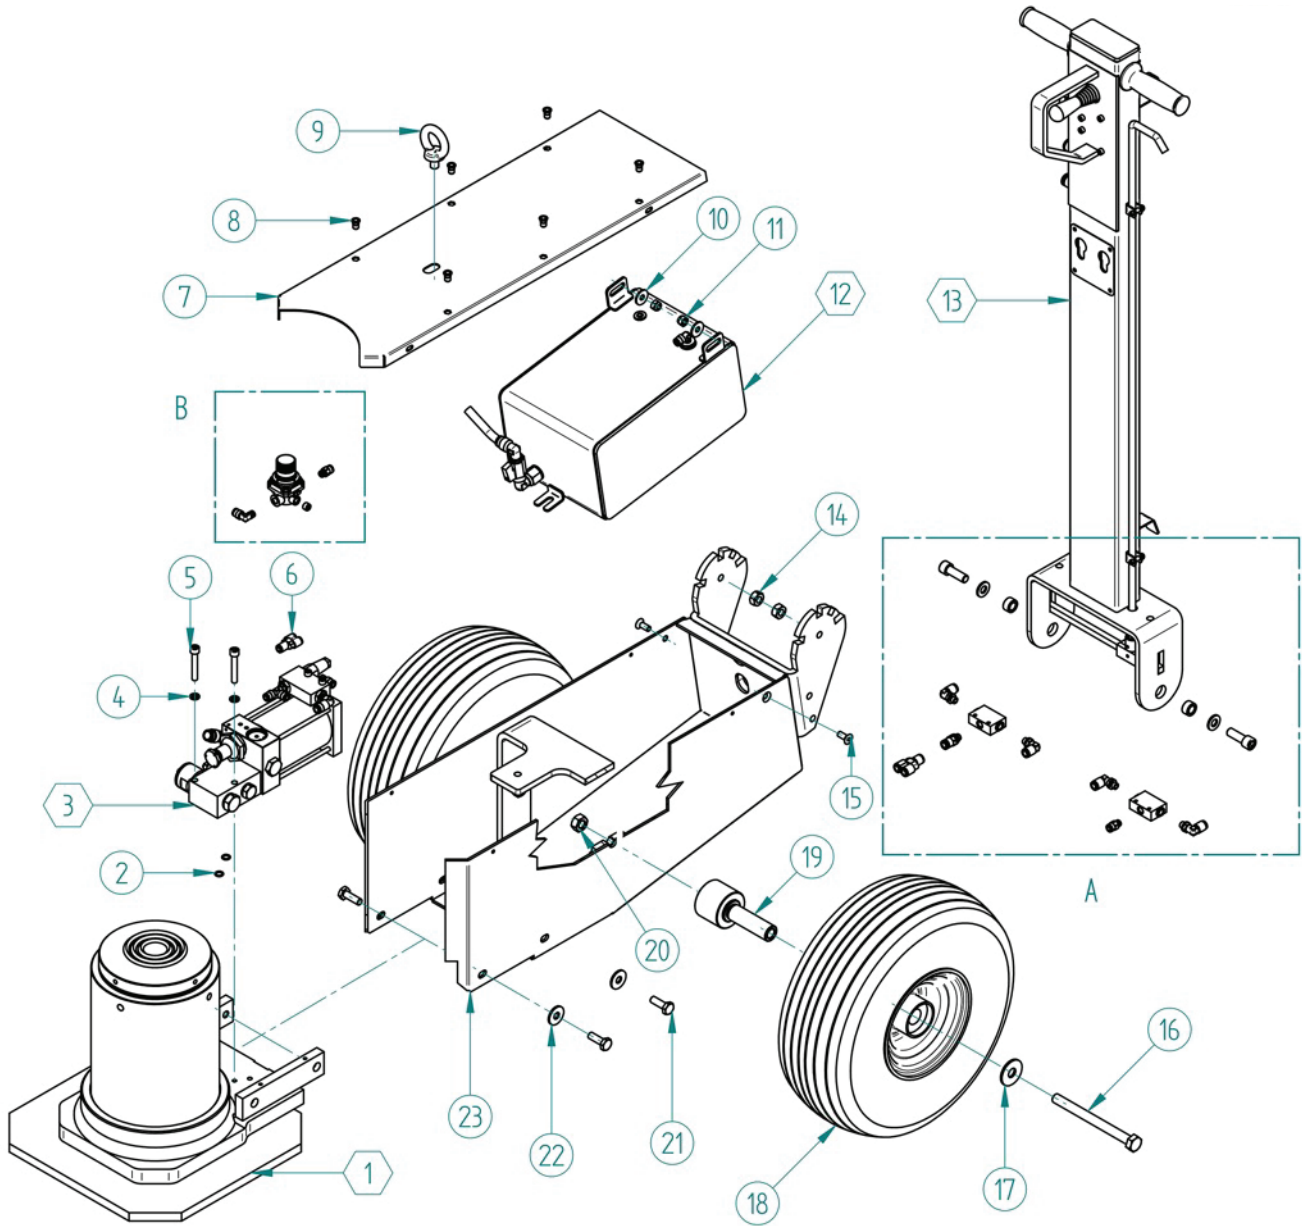

Equipment Supply Company

Parts Breakdown

MAMMUT 25/50/80 Ton Jack

ESCO #91000

Model #91000

Model #91000 - Parts Breakdown

2/2

Pos.	Spare code	Q.ty	Pos.	Spare code	Q.ty
1	A00379	1	18	A02885	2
2	A00997	2	19	A02267	2
3	A00534	1	20	A00280	2
4	A02850	2	21	A03488	4
5	A03438	2	22	A03756	4
6	A02813	1	23	A02639	1
7	A01886	1	24	A02790	1
8	A02901	6	25	A00323	1
9	A00160	1	26	A02792	2
10	A03722	3	27	A03520	1
11	A00288	3	28	A02819	1
12	A00483	1	29	A02802	1
13	A00460	1	30	A02804	4
14	A00279	2	31	A03449	2
15	A03497	3	32	A01809	2
16	A03469	2	33	A02837	2
17	A02845	2	34	A03523	2

Model #91000 - Parts Breakdown

Pos.	Spare Code	Q.ty
1	A03491	6
2	A02347	1
3	A00323	1
4	A03443	4
5	A01146	1
6	A01701	1
7	A01700	1
8	A00085	1
9	A01578	1
10	A01488	1
11	A01492	1
12	A01259	1
13	A01343	1
14	A02912	1
15	A00317	1
16	A01029	1
17	A03317	1
18	A01088	1
19	A03314	1
20	A01057	1
21	A03316	1
22	A01076	1
23	A02874	1
24	A01086	1
25	A01091	1
26	A03371	1
27	A02868	1
28	A01055	1
29	A02872	1
30	A01074	1

Model #91000 - Parts Breakdown

Pos.	Spare code	Q. ty
1	A01270	1
2	A00508	1
3	A00326	1
4	A02247	1
5	A02626	1
6	A01752	1
7	A00806	1
8	A00880	1
9	A00431	1
10	A01158	1
11	A01627	1
12	A00400	1
13	A01653	1
14	A02116	1
15	A00082	1
16	A00212	1
17	A03596	2
18	A02911	2
19	A02807	1
20	A00991	2
21	A00323	3
22	A02914	1
23	A00802	1
24	A02915	1
25	A01010	2
26	A00804	1
27	A03453	2
28	A03432	4
29	A02790	1
30	A03426	2
31	A01002	1
32	A03311	1
33	A00997	1

Model #91000 - Parts Breakdown

Pos.	Spare code	Q.ty
1	A02146	1
2	A00172	2
3	A00189	1
4	A01677	1
5	A02561	1
6	A01734	1
7	A00848	1
8	A03415	2
9	A01960	2
10	A02841	2
11	A03420	4
12	A02842	1
13	A00805	1
14	A03517	1
15	A02762	2
16	A03290	2
17	A02818	2
18	A00285	2
19	A03423	2
20	A02817	2
21	A00199	2
22	A02211	1
23	A02741	1