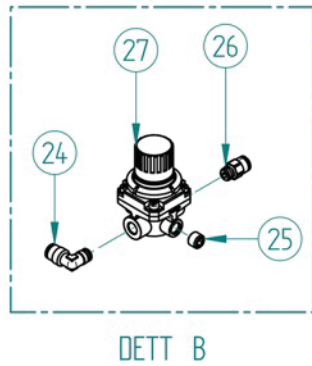

Equipment Supply Company

Parts Breakdown

MAMMUT 25/50/80 Ton Jack

ESCO #91000

Model #91000

Model #91000 - Parts Breakdown

2/2

Pos.	Spare code	Q.ty	Pos.	Spare code	Q.ty
1	A00379	1	18	A02885	2
2	A00997	2	19	A02267	2
3	A00534	1	20	A00280	2
4	A02850	2	21	A03488	4
5	A03438	2	22	A03756	4
6	A02813	1	23	A02639	1
7	A01886	1	24	A02790	1
8	A02901	6	25	A00323	1
9	A00160	1	26	A02792	2
10	A03722	3	27	A03520	1
11	A00288	3	28	A02819	1
12	A00483	1	29	A02802	1
13	A00460	1	30	A02804	4
14	A00279	2	31	A03449	2
15	A03497	3	32	A01809	2
16	A03469	2	33	A02837	2
17	A02845	2	34	A03523	2

Model #91000 - Parts Breakdown

Pos.	Spare Code	Q.ty
1	A03491	6
2	A02347	1
3	A00323	1
4	A03443	4
5	A01146	1
6	A01701	1
7	A01700	1
8	A00085	1
9	A01578	1
10	A01488	1
11	A01492	1
12	A01259	1
13	A01343	1
14	A02912	1
15	A00317	1
16	A01029	1
17	A03317	1
18	A01088	1
19	A03314	1
20	A01057	1
21	A03316	1
22	A01076	1
23	A02874	1
24	A01086	1
25	A01091	1
26	A03371	1
27	A02868	1
28	A01055	1
29	A02872	1
30	A01074	1

Model #91000 - Parts Breakdown

Pos.	Spare code	Q. ty
1	A01270	1
2	A00508	1
3	A00326	1
4	A02247	1
5	A02626	1
6	A01752	1
7	A00806	1
8	A00880	1
9	A00431	1
10	A01158	1
11	A01627	1
12	A00400	1
13	A01653	1
14	A02116	1
15	A00082	1
16	A00212	1
17	A03596	2
18	A02911	2
19	A02807	1
20	A00991	2
21	A00323	3
22	A02914	1
23	A00802	1
24	A02915	1
25	A01010	2
26	A00804	1
27	A03453	2
28	A03432	4
29	A02790	1
30	A03426	2
31	A01002	1
32	A03311	1
33	A00997	1

Model #91000 - Parts Breakdown

Pos.	Spare code	Q.ty
1	A02146	1
2	A00172	2
3	A00189	1
4	A01677	1
5	A02561	1
6	A01734	1
7	A00848	1
8	A03415	2
9	A01960	2
10	A02841	2
11	A03420	4
12	A02842	1
13	A00805	1
14	A03517	1
15	A02762	2
16	A03290	2
17	A02818	2
18	A00285	2
19	A03423	2
20	A02817	2
21	A00199	2
22	A02211	1
23	A02741	1