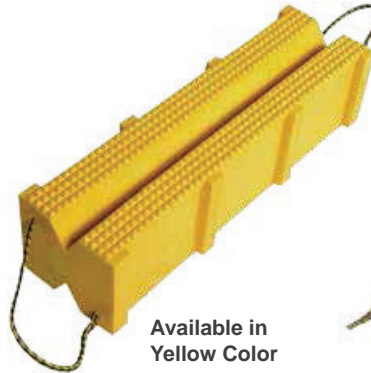

## LARGE Pyramid Style Cribbing

**NEW**

- ▶ Reassurance on the largest jobs.
- ▶ Heavy duty construction
- ▶ Lanyard available.
- ▶ Cribbing Color: **Black**

**APPLICATION:**  
**Mining Vehicles**  
**Off-Road Vehicles**  
**Railroad**  
**Construction**  
**Oil & Gas**  
**And More!**

	MODEL	HEIGHT	WIDTH	LENGTH	WEIGHT
1	12549	6" <i>152mm</i>	7" <i>178mm</i>	24" <i>610mm</i>	25 lb. <i>11.4 kg</i>
1	12549-Y	6" <i>152mm</i>	7" <i>178mm</i>	24" <i>610mm</i>	25 lb. <i>11.4 kg</i>
2	12550	6" <i>152mm</i>	6" <i>152mm</i>	36" <i>914mm</i>	38 lb. <i>17.4 kg</i>
3	12551	4" <i>102mm</i>	4" <i>102mm</i>	36" <i>914mm</i>	15 lb. <i>6.8 kg</i>
4	12552	4" <i>102mm</i>	4" <i>102mm</i>	30" <i>762mm</i>	17 lb. <i>7.7 kg</i>
5	12553	6" <i>152mm</i>	7" <i>178mm</i>	30" <i>762mm</i>	40 lb. <i>18 kg</i>
6	12571	6" <i>152mm</i>	7" <i>178mm</i>	24" <i>610mm</i>	27 lb. <i>12.3 kg</i>
7	12555	6" <i>152mm</i>	12" <i>305mm</i>	24" <i>610mm</i>	52 lb. <i>23.6 kg</i>
7	12556	6" <i>152mm</i>	12" <i>305mm</i>	12" <i>305mm</i>	26 lb. <i>11.8 kg</i>